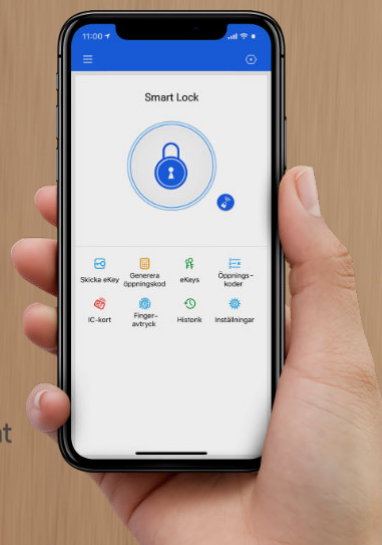

Smart Locks

För in och utomhusbruk

BeslagsGruppen tillhandahåller digitalt styrda handtag för olika ändamål. För installatörer eller privatpersoner.

Instruktioner är på svenska.

Gratis Appstyrning (mer än 30 språk).

Använd ditt befintliga låshus av modultyp och komplettera med funktioner enligt nedan.

(Upplåsning och programmering på distans är tillval).

FINGERAVTRYCK

RFID-BRICKA (13,56 MHZ)

BLUETOOTH

FJÄRRÖPPNA (TILLVAL)

KOD

MEKANISK NYCKEL

RÖSTSTYRNING
MED ALEXA/GOOGLE

APP (SVENSKA M.FL)

nordic+

WATCH

GET IT ON
Google Play

Download on the
App Store

amazon alexa

Google Assistant

BG3000 NORDIC

BG3000 är avsett för att komplettera befintlig låsning med digitala funktioner. Passar låshus av modultyp med befintlig oval cylinder.

Låset kan öppnas med fingeravtryck, kod, nyckeltag eller smartphone.